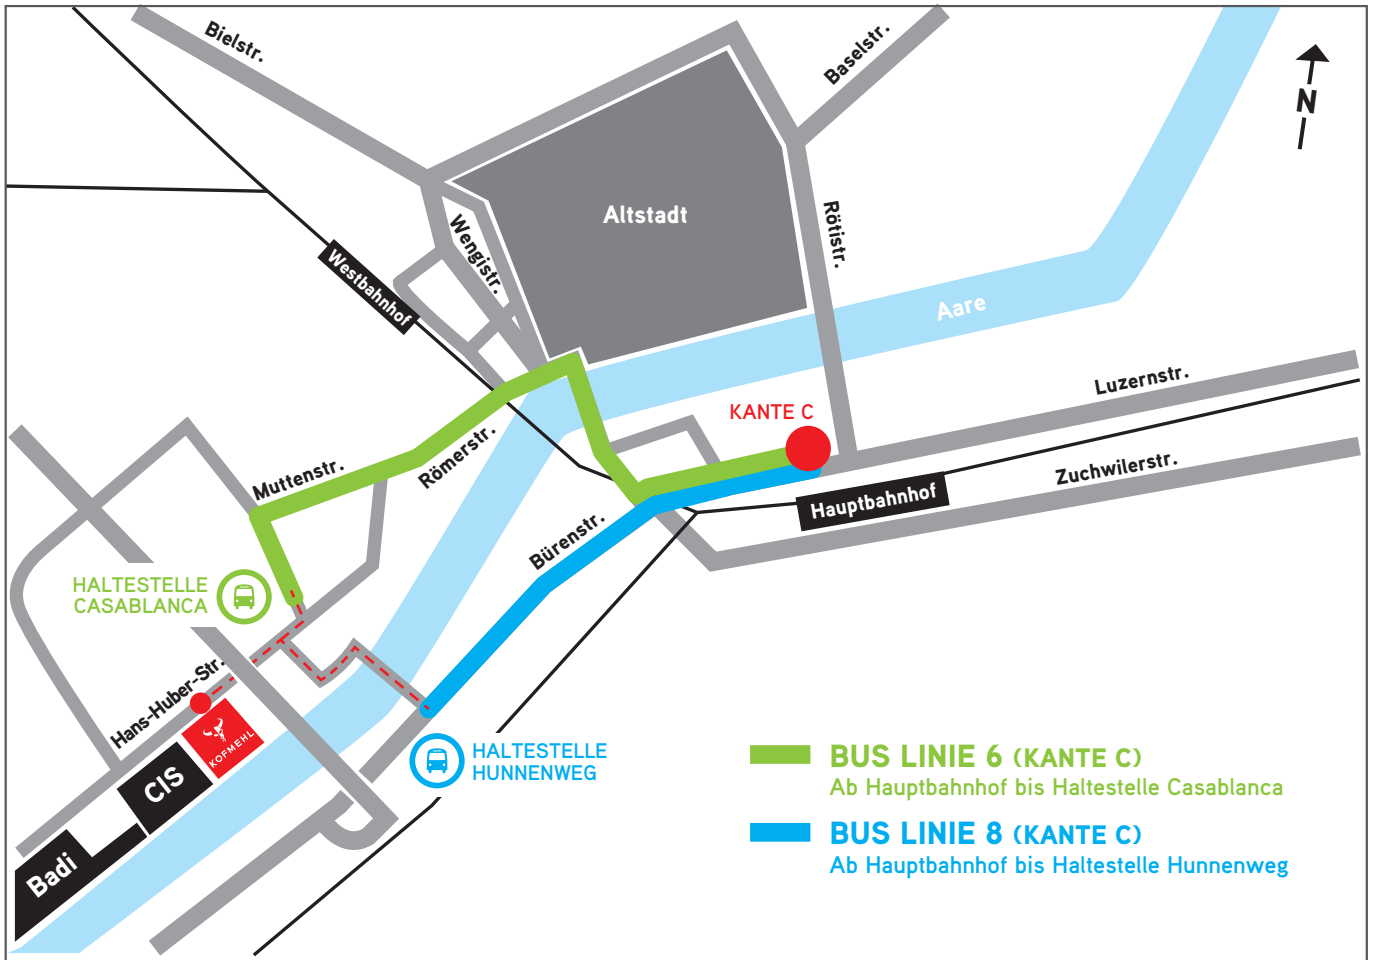

# ANFAHRTSPLAN MIT DEN ÖV'S

## FAHRPLÄNE

SEITE 2

6

**FAHRPLAN LINIE 6**

Ab Hauptbahnhof Richtung Kofmehl

6

**FAHRPLAN LINIE 6**

Ab Haltestelle Casablanca Richtung Hauptbahnhof

SEITE 3

8

**FAHRPLAN LINIE 8**

Ab Hauptbahnhof Richtung Kofmehl

8

**FAHRPLAN LINIE 8**

Ab Haltestelle Hunnenweg Richtung Hauptbahnhof

KOFMEHL